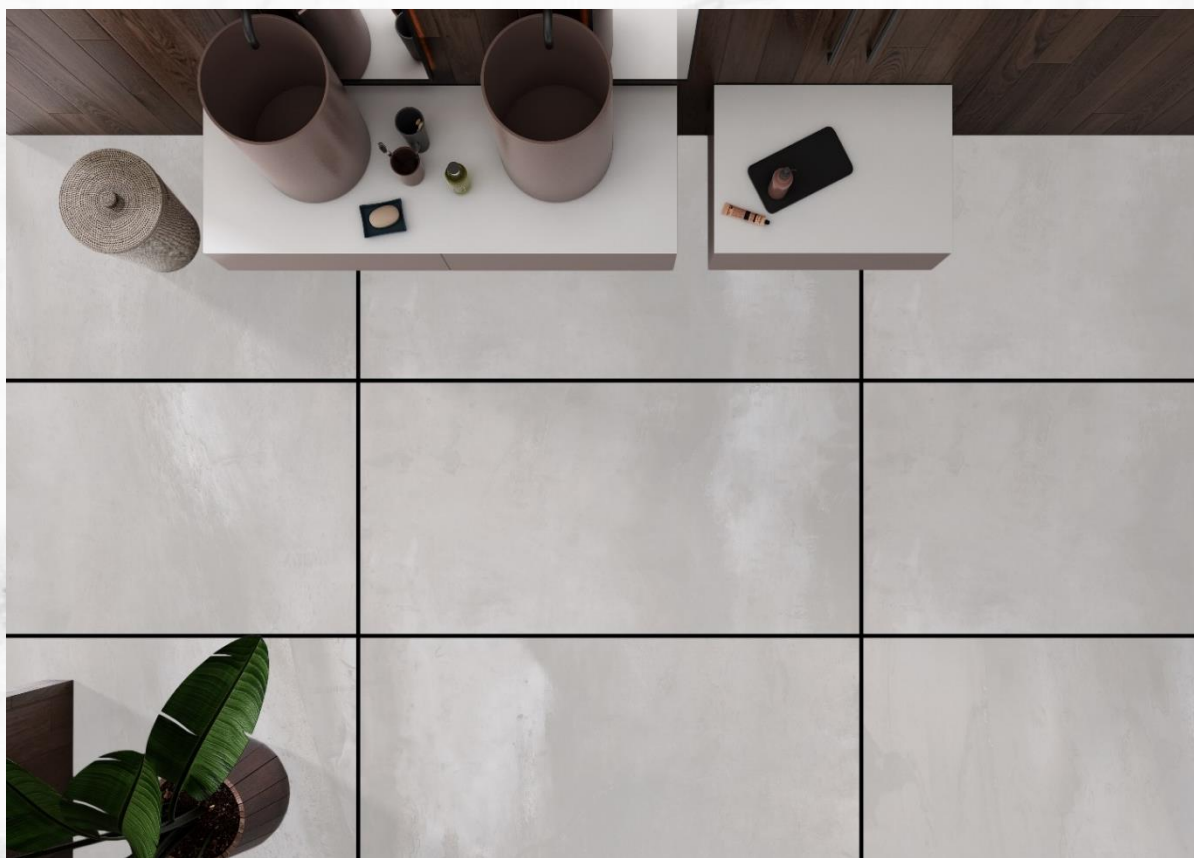

## КЕРАМОГРАНИТ GEO GRES INFERNO PLATINO METALLIC

**Inferno Platino** – это трендовая коллекция керамогранита, стилизованная под металл в серебристых оттенках платины в матовом исполнении. Металлизированное покрытие под платину выглядит экстравагантно и привлекает внимание — идеальный выбор для тех, кто не хочет оставаться в тени.

Коллекция очень удобна и практична в эксплуатации, а так же экологически безвредна.

Керамогранит Inferno Platino морозостойкий и ректифицированный, укладывается с минимальным швом 1мм.

**Отлично смотрится в интерьерах:** гостиной, спальни, кухни и ванной комнаты.

Подходит как для внутренней отделки так и для оформления фасадов.

**GEO GRES**